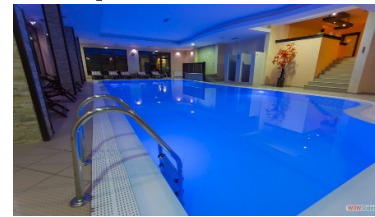

HOTEL „BOARD“ – JAHORINA 2025/2026

Hotel „Board“ se nalazi u centru turističke destinacije Jahorine, na samo 150m od ski staze. Hotel obuhvata spa i Wellness centar, fitness centar i igraonicu. U okviru hotela se nalaze a la carte restoran i bar. Sve sobe su uređene u crvenim i bež tonovima i imaju moderan namještaj. Sve smještajne jedinice opremljene su telefonom, TV-om i mini barom. Sadrže sopstvena kupatila sa toaletnim priborom, fenom za kosu i papučama. Besplatan Wi-Fi je dostupan u svim dijelovima hotela. Board raspolaže sa 27 standardnih soba, 4 Superior suite apartmana i Deluxe apartmanom. Svaka soba, kao i Deluxe apartman, imaju TV sa velikim izborom kanala, direktnu telefonsku liniju, mini bar i savremeno uređeno kupatilo. Pored toga, gostima je omogućen i pristup internetu putem wireless internet konekcije. Od Delux apartmana sa jacuzzi kadom do romantične sobe za dvoje, svaki kutak hotela pruža ugođaj gosta. Hotel ima parking i ne plaća se.